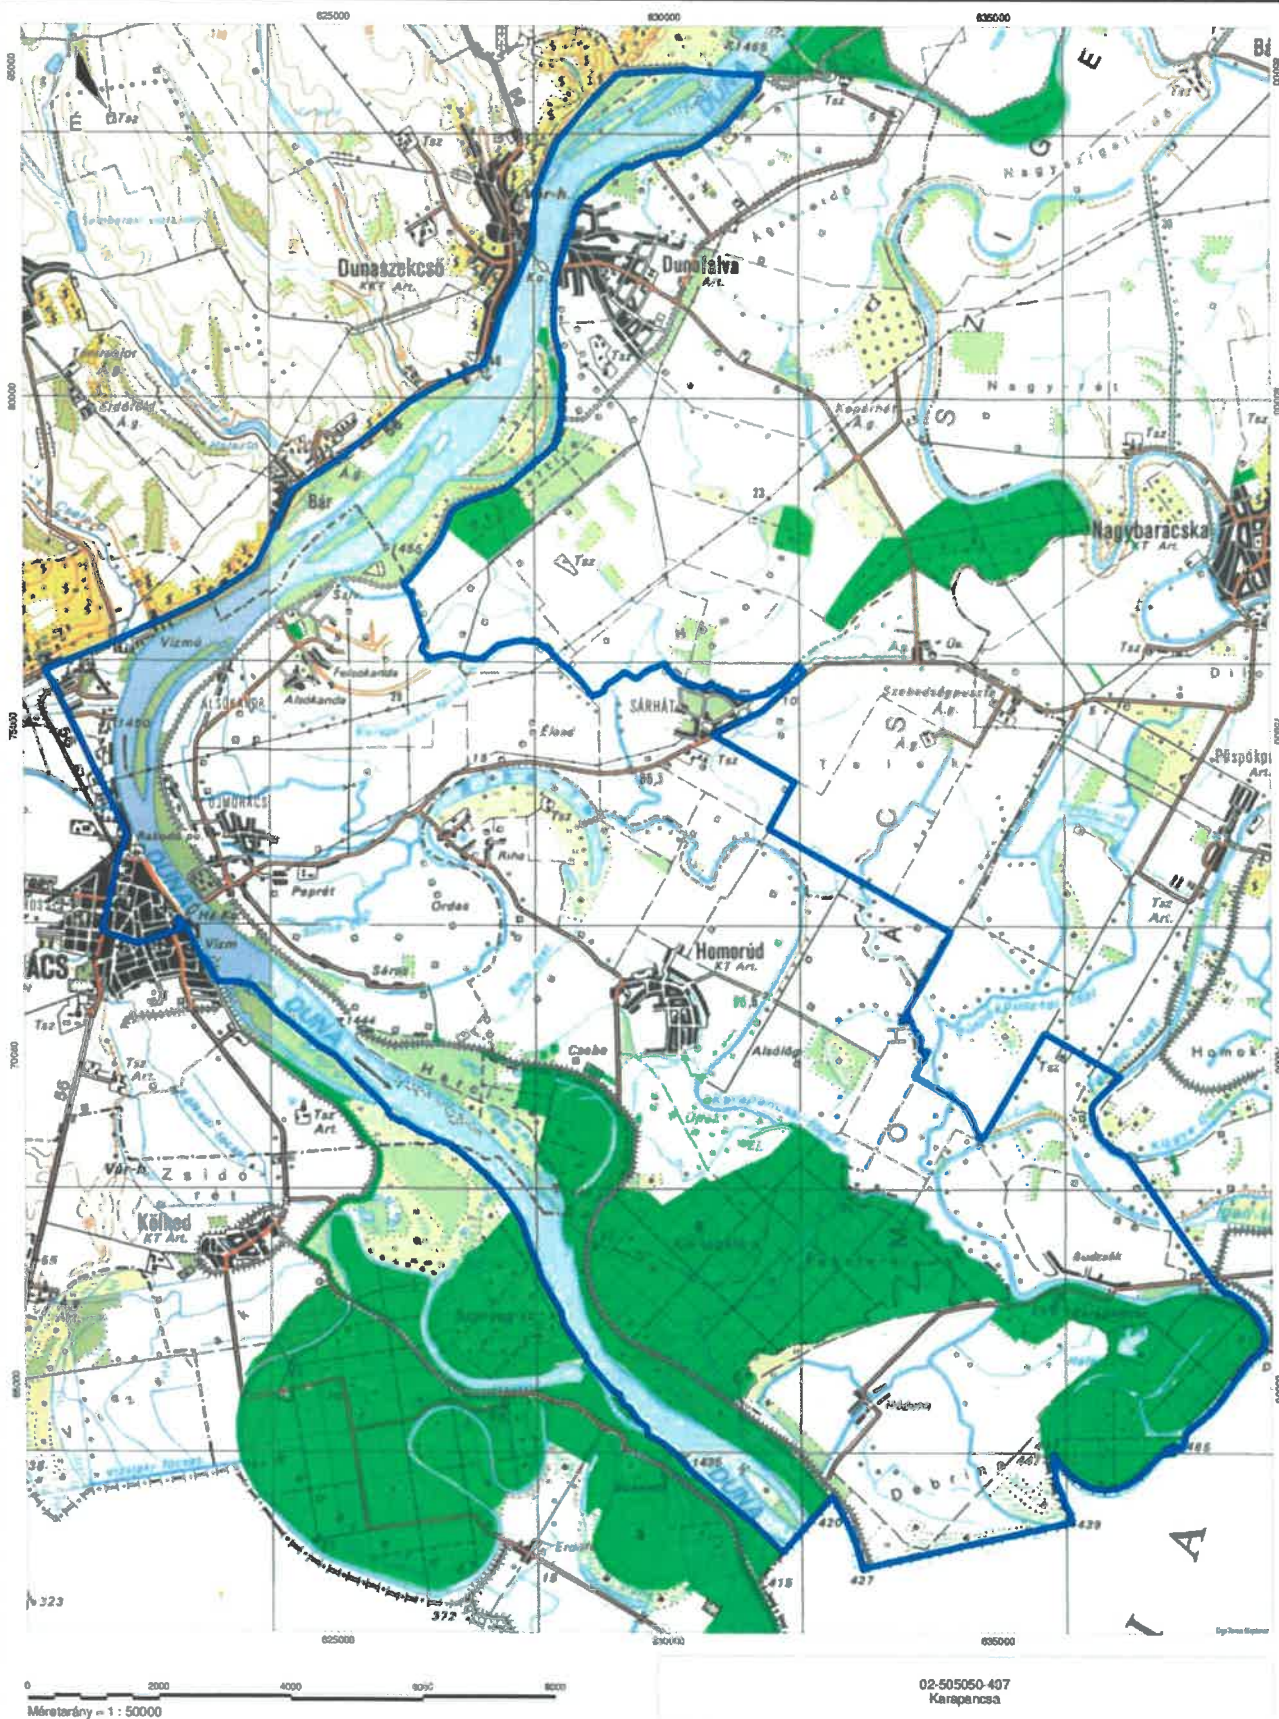

**2019. augusztus 30-tól szeptember 23-ig
minden nap 15:00 és másnap reggel 09:00 között**

**részleges erdőlátogatási tilalom vonatkozik a vadászterület kék vonallal jelzett határán belül
zölddel színezett erdőterületekre.**

0 1000 2000 3000 4000
Méretarány = 1 : 25000

03-607370-903
Lene-Keresz

**2019. augusztus 30-tól szeptember 23-ig
minden nap 15:00 és másnap reggel 09:00 között**

**részleges erdőlátogatási tilalom vonatkozik a vadászterület kék vonallal jelzett határán belül
zölddel színezett erdőterületekre.**