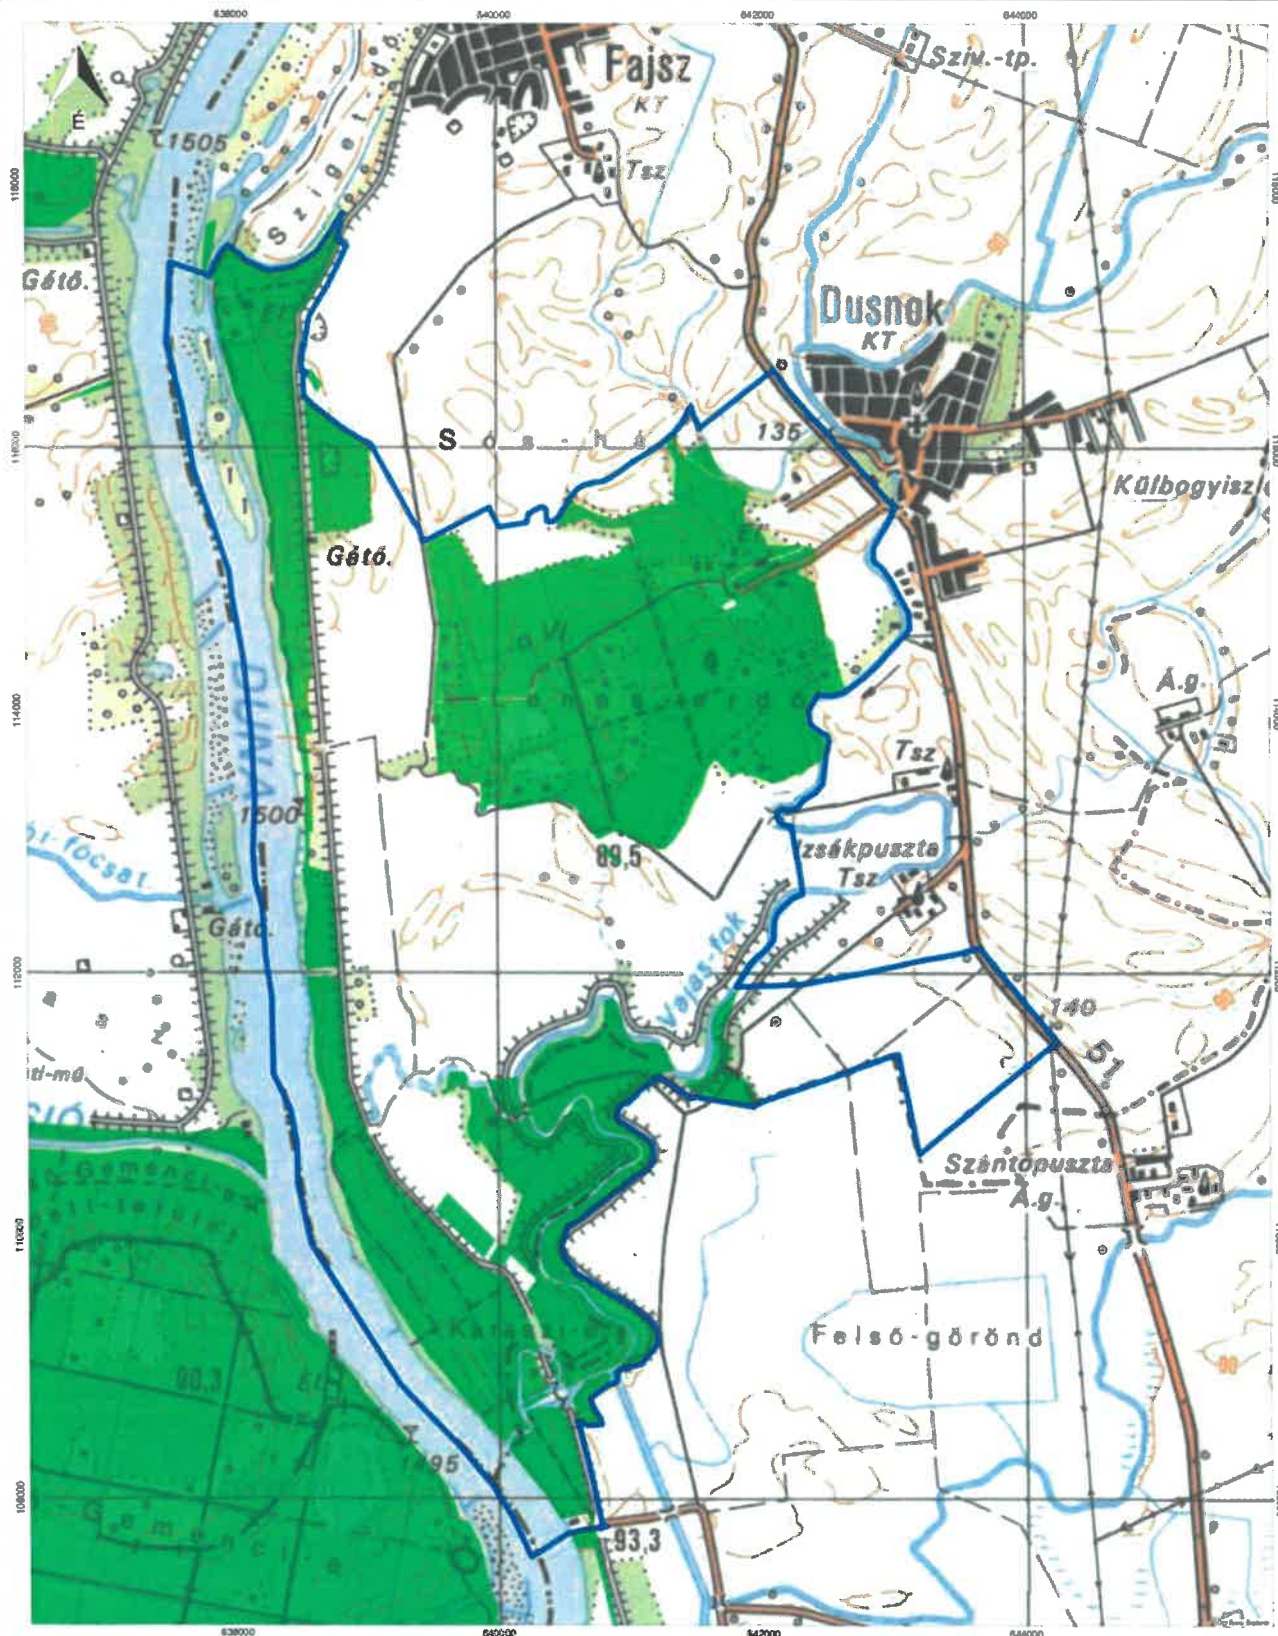

**2019. augusztus 30-tól szeptember 23-ig
minden nap 15:00 és másnap reggel 09:00 között**

**részleges erdőlátogatási tilalom vonatkozik a vadászterület kék vonallal jelzett határán belül
zölddel színezett erdőterületekre.**

0 1000 2000 3000 4000
Méretarány = 1 : 25000

03-607370-903
Lene-Keresz

**2019. augusztus 30-tól szeptember 23-ig
minden nap 15:00 és másnap reggel 09:00 között**

**részleges erdőlátogatási tilalom vonatkozik a vadászterület kék vonallal jelzett határán belül
zölddel színezett erdőterületekre.**