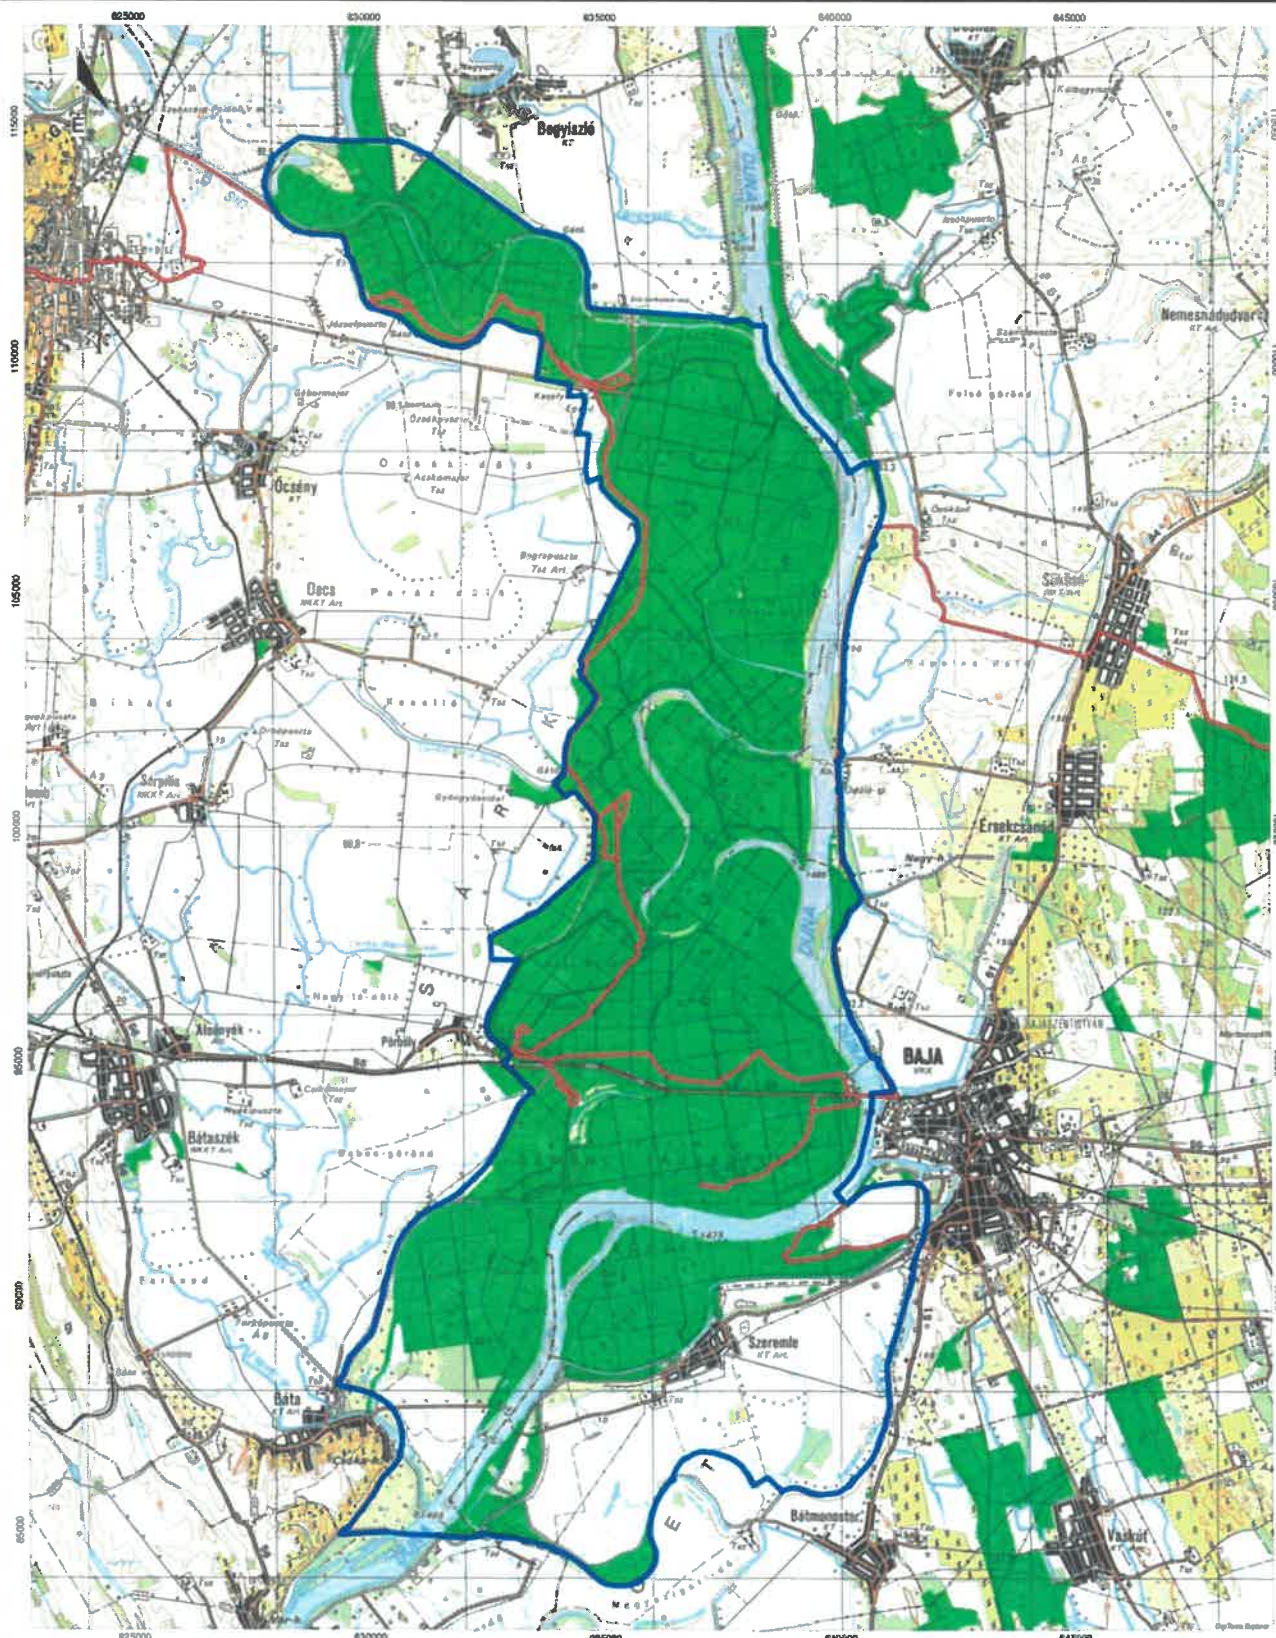

**2019. augusztus 30-tól szeptember 23-ig
minden nap 15:00 és másnap reggel 09:00 között**

**részleges erdőlátogatási tilalom vonatkozik a vadászterület kék vonallal jelzett határán belül
zölddel színezett erdőterületekre.**

0 1000 2000 3000 4000
Méretarány = 1 : 25000

03-607370-903
Lene-Keresz

**2019. augusztus 30-tól szeptember 23-ig
minden nap 15:00 és másnap reggel 09:00 között**

**részleges erdőlátogatási tilalom vonatkozik a vadászterület kék vonallal jelzett határán belül
zölddel színezett erdőterületekre.**

2019. augusztus 30-tól szeptember 23-ig

minden nap 15:00 és másnap reggel 09:00 között
részleges erdőlátogatási tilalmat rendel el.

**KÉRJÜK, HOGY EBBEN AZ
IDŐSZAKBAN CSAK**

9:00 ÉS 15:00 ÓRA KÖZÖTT

**TARTÓZKODJON AZ ERDŐ
TERÜLETÉN!**