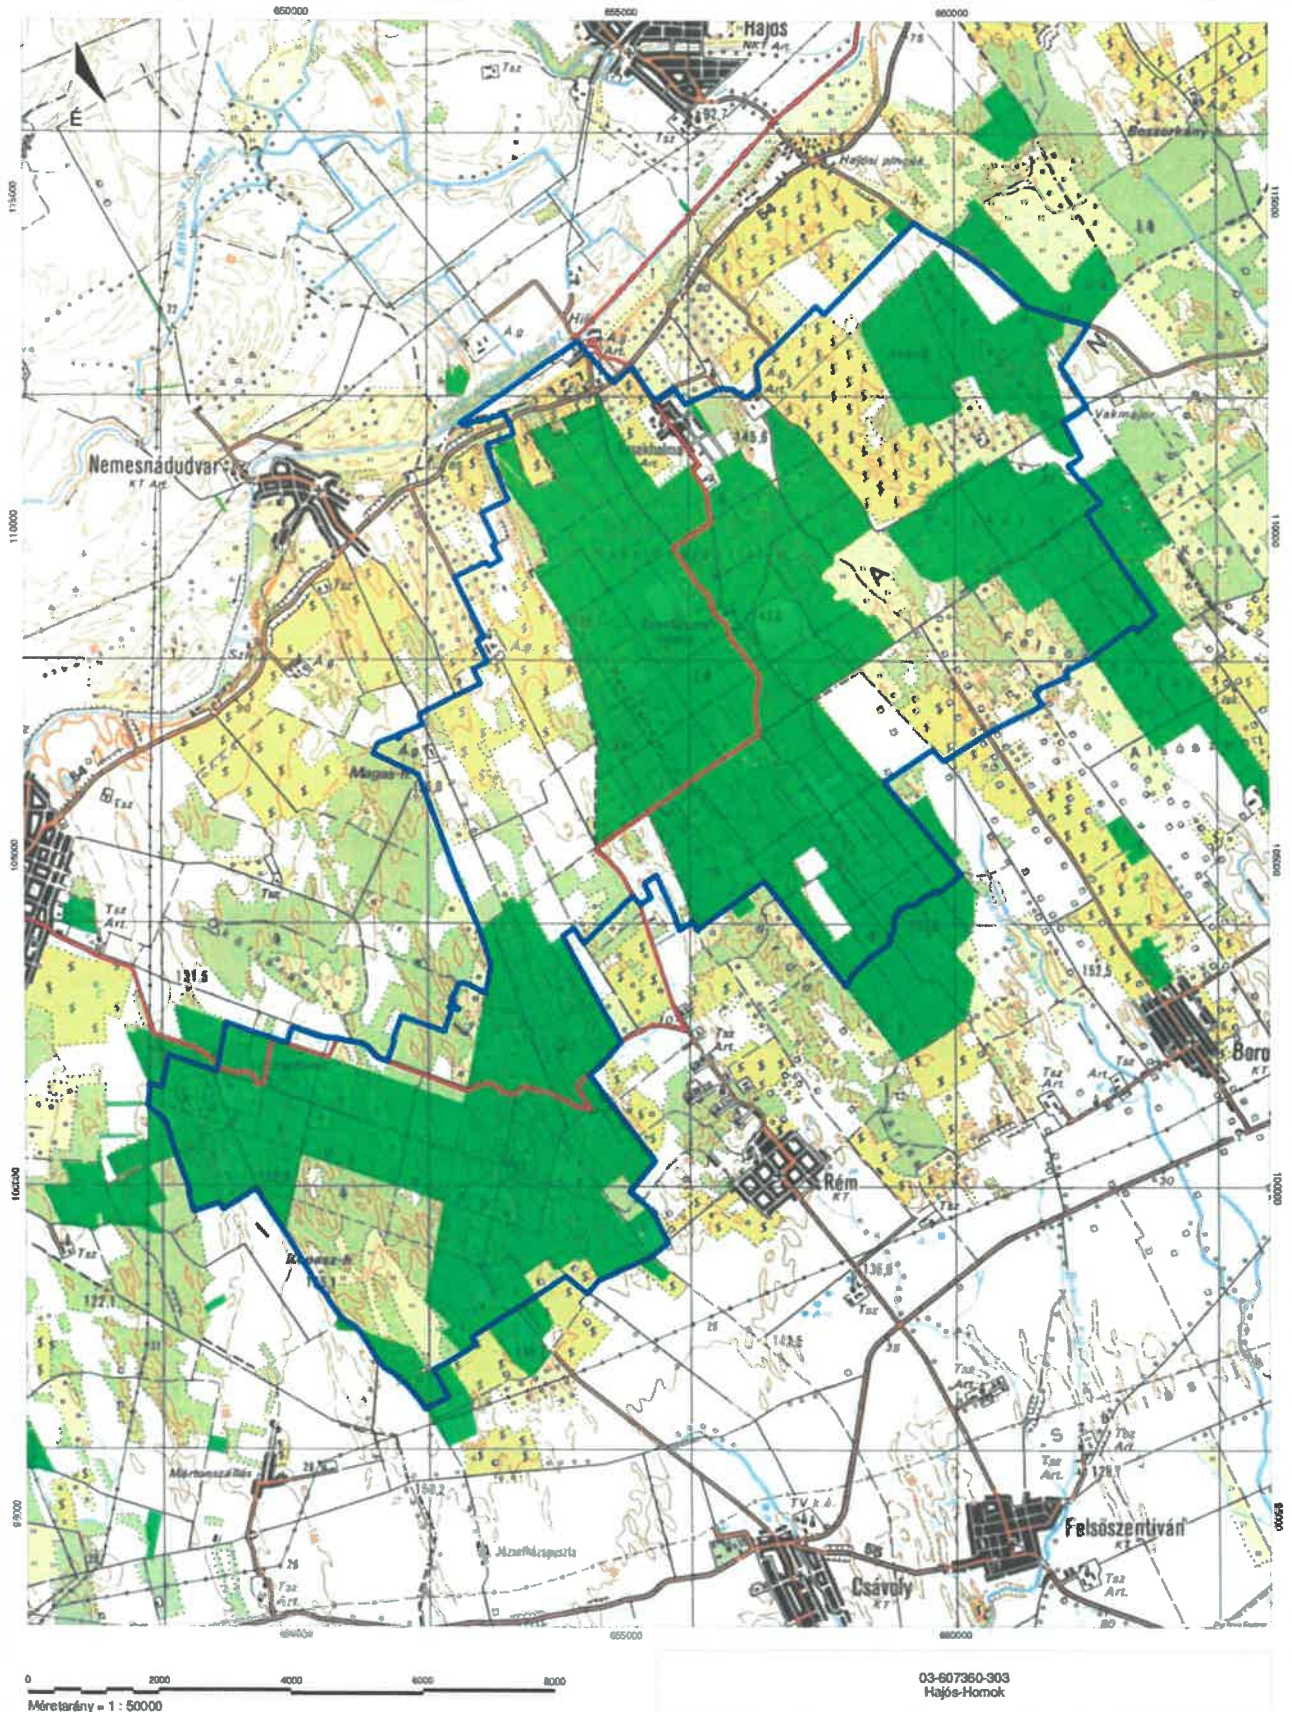

**2019. augusztus 30-tól szeptember 23-ig
minden nap 15:00 és másnap reggel 09:00 között**

**részleges erdőlátogatási tilalom vonatkozik a vadászterület kék vonallal jelzett határán belül
zölddel színezett erdőterületekre.**

0 1000 2000 3000 4000
Méretarány = 1 : 25000

03-607370-903
Lene-Keresz

**2019. augusztus 30-tól szeptember 23-ig
minden nap 15:00 és másnap reggel 09:00 között**

**részleges erdőlátogatási tilalom vonatkozik a vadászterület kék vonallal jelzett határán belül
zölddel színezett erdőterületekre.**